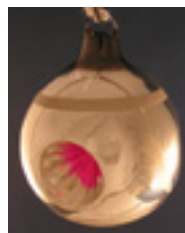

193VA050Z4

Extra maat beschilderde ballen
194VA050Z2 en 195VA045Z3

169V065Z5

Extra maat ronde ballen
196V060Z1 en 197V045Z1
202V080Z4

*Zoals model 177, maar tekening
aan één kant en andere maat*
192VA050Z3

198VA040Z2
199VA055Z2
204VA045Z2
Extra maten

200VA060Z3
Extra maat
1x de tekening

201VA045Z3
Extra maat
3 zonnetjes