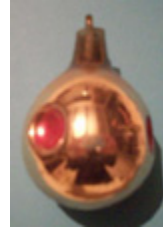

212VA145Z4
*Extra maat
met zonnetje*

213VA060Z3
*Extra maat
1x de tekening*

214VA050Z3
*3 putjes
over de omtrek*

209V115Z5
Druppelvorm

216V080Z4
*Dikke ovaal zoals
164 maar groter*

217VA130Z5
*Extra maat
één zonnetje*

215VA060Z4
Xtra maat model 032

218VA050Z3
extra maat

219V090Z5
*papegaai met
glasvezelstaart*