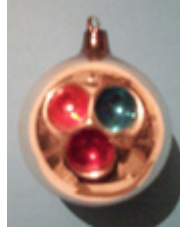

212VA145Z4
*Extra maat
met zonnetje*

213VA060Z3
*Extra maat
1x de tekening*

214VA050Z3
*3 putjes
over de omtrek*

209V115Z5
Druppelvorm

216V080Z4
*Dikke ovaal zoals
164 maar groter*

217VA130Z5
*Extra maat
één zonnetje*

215VA060Z4
Xtra maat model 032

218VA050Z3
extra maat

219V090Z5
*papegaai met
glasvezelstaart*